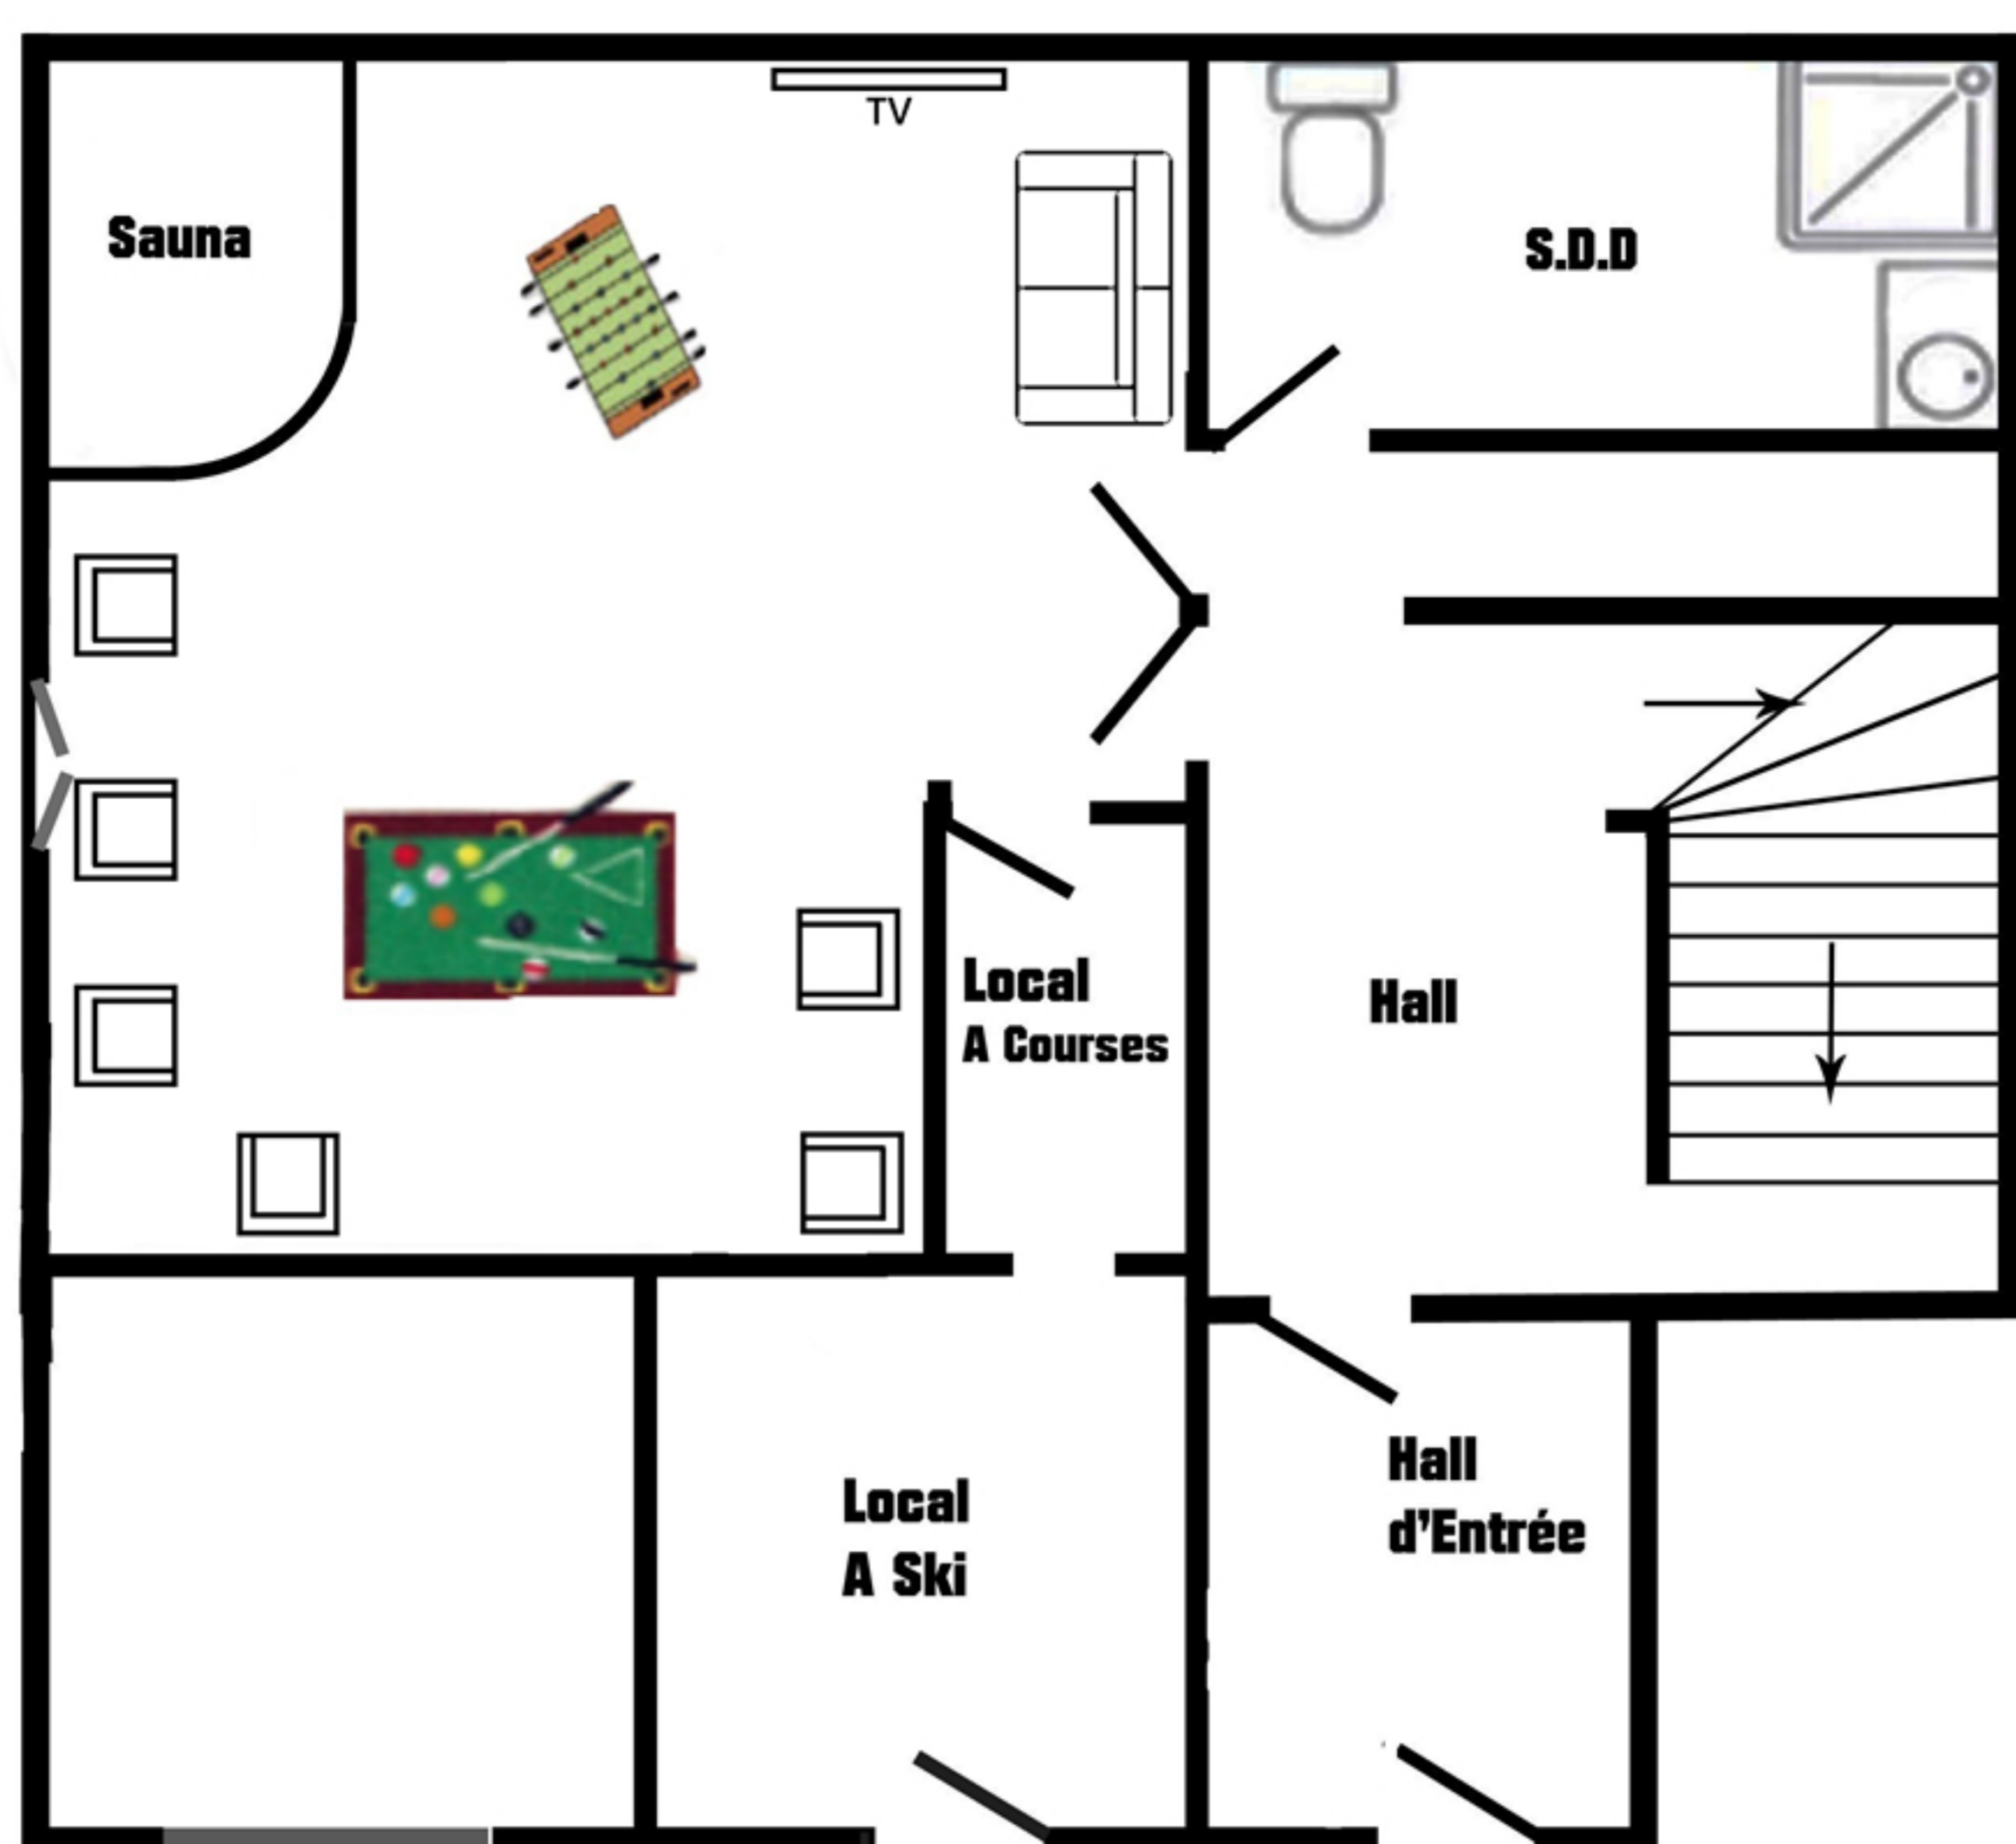

L'Orée du Lac - 15 personnes

REZ DE JARDIN

L'Orée du Lac - 15 personnes

1ER ETAGE

Accès : - Barbecue

- Terrain de pétanque

- Balançoire

L'Orée du Lac - 15 personnes

2EME ETAGE

L'Orée du Lac - 15 personnes

3EME ETAGE (COMBLE)